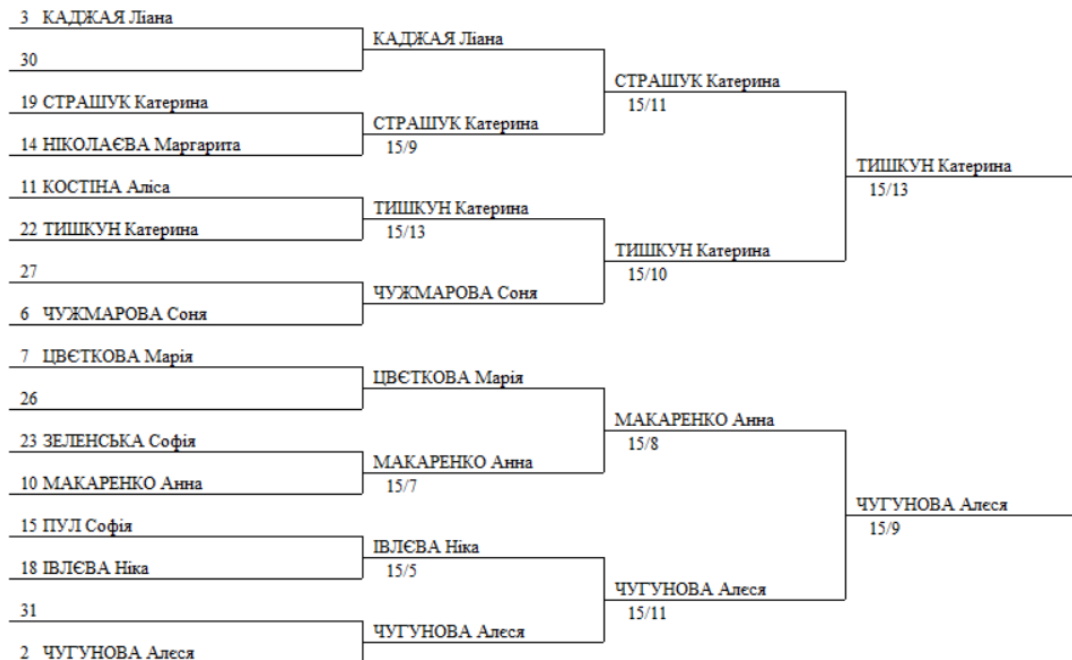

Poule no 3 0:00

МУРАДЯН Амелі	КИЇВ		V	V	V	V	2	HS	22
НОВОСЕЛЕЦЬКА Вероніка	НЕТШИН	1		0	3	V	3		12
ЦВЕТКОВА Марія	ОЛЕКСАНДРІЯ	2	V		V	V	2		19
ІВЛЄВА Ніка	ЧЕРКАСИ	2	V	2		V	1		15
ЗЕЛЕНСЬКА Софія	ВИШНЕВЕ	2	3	2	3		2		12
ЧУГУНОВА Алєся	ОДЕСА	V	V	V	V	V			25

Poule no 4 0:00

ТИШКУН Катерина	НЕТШИН		1	4	4	4	4	HS	17
СВЯТОШИНКО Маргарита	ОДЕСА	V		V	2	1	2		15
ПУЛ Софія	КИЇВ	V	3		4	V	1		18
КАДЖАЯ Ліана	ОДЕСА	V	V	V		V	V		25
ГАБРИЛЕВИЧ Владислава	РІВНЕ	V	V	3	4		V		22
ЗАКУТНЯ Мілана	ЧЕРКАСИ	V	V	V	2	4			21

Всеукраїнські змагання з фехтування
"Ліга Миронюка В.В.", етап "Люта Шабля"
серед дітей 2010 р.н. та молодше
м. Київ 15.02.2025

Tableau of 32, page 1/2

1	ГРАБОВА Марія	ГРАБОВА Марія		
32			ГРАБОВА Марія	
17	ШИШОВА Дар'я	ШИШОВА Дар'я	15/6	
16	СВЯТОШИНКО Маргарита	15/5		
9	ГАБРИЛЕВИЧ Владислава	ГАБРИЛЕВИЧ Владислава		ГРАБОВА Марія
24	ПАНТЮШИНА Богдана	15/10		15/8
25			ГАБРИЛЕВИЧ Владислава	
8	ЗАКУТНЯ Мілана	ЗАКУТНЯ Мілана	15/7	
5	МУРАДЯН Амелі	МУРАДЯН Амелі		
28			МУРАДЯН Амелі	
21	НОВОСЕЛЕЦЬКА Вероніка	ПОЛЩУК Катерина	15/7	
12	ПОЛЩУК Катерина	15/14		
13	МАРКОВСЬКА Єва	МАРКОВСЬКА Єва		МУРАДЯН Амелі
20	ЛОБОВА Аріна	15/3		15/9
29			ЛОСЄВА Анна	
4	ЛОСЄВА Анна	ЛОСЄВА Анна	15/14	

Всеукраїнські змагання з фехтування
"Ліга Миронюка В.В.", етап "Люта Шабля"
серед дітей 2010 р.н. та молодше
м. Київ 15.02.2025

Tableau of 32, page 2/2

Всеукраїнські змагання з фехтування
"Ліга Миронюка В.В.", етап "Люта Шабля"
серед дітей 2010 р.н. та молодше
м. Київ 15.02.2025